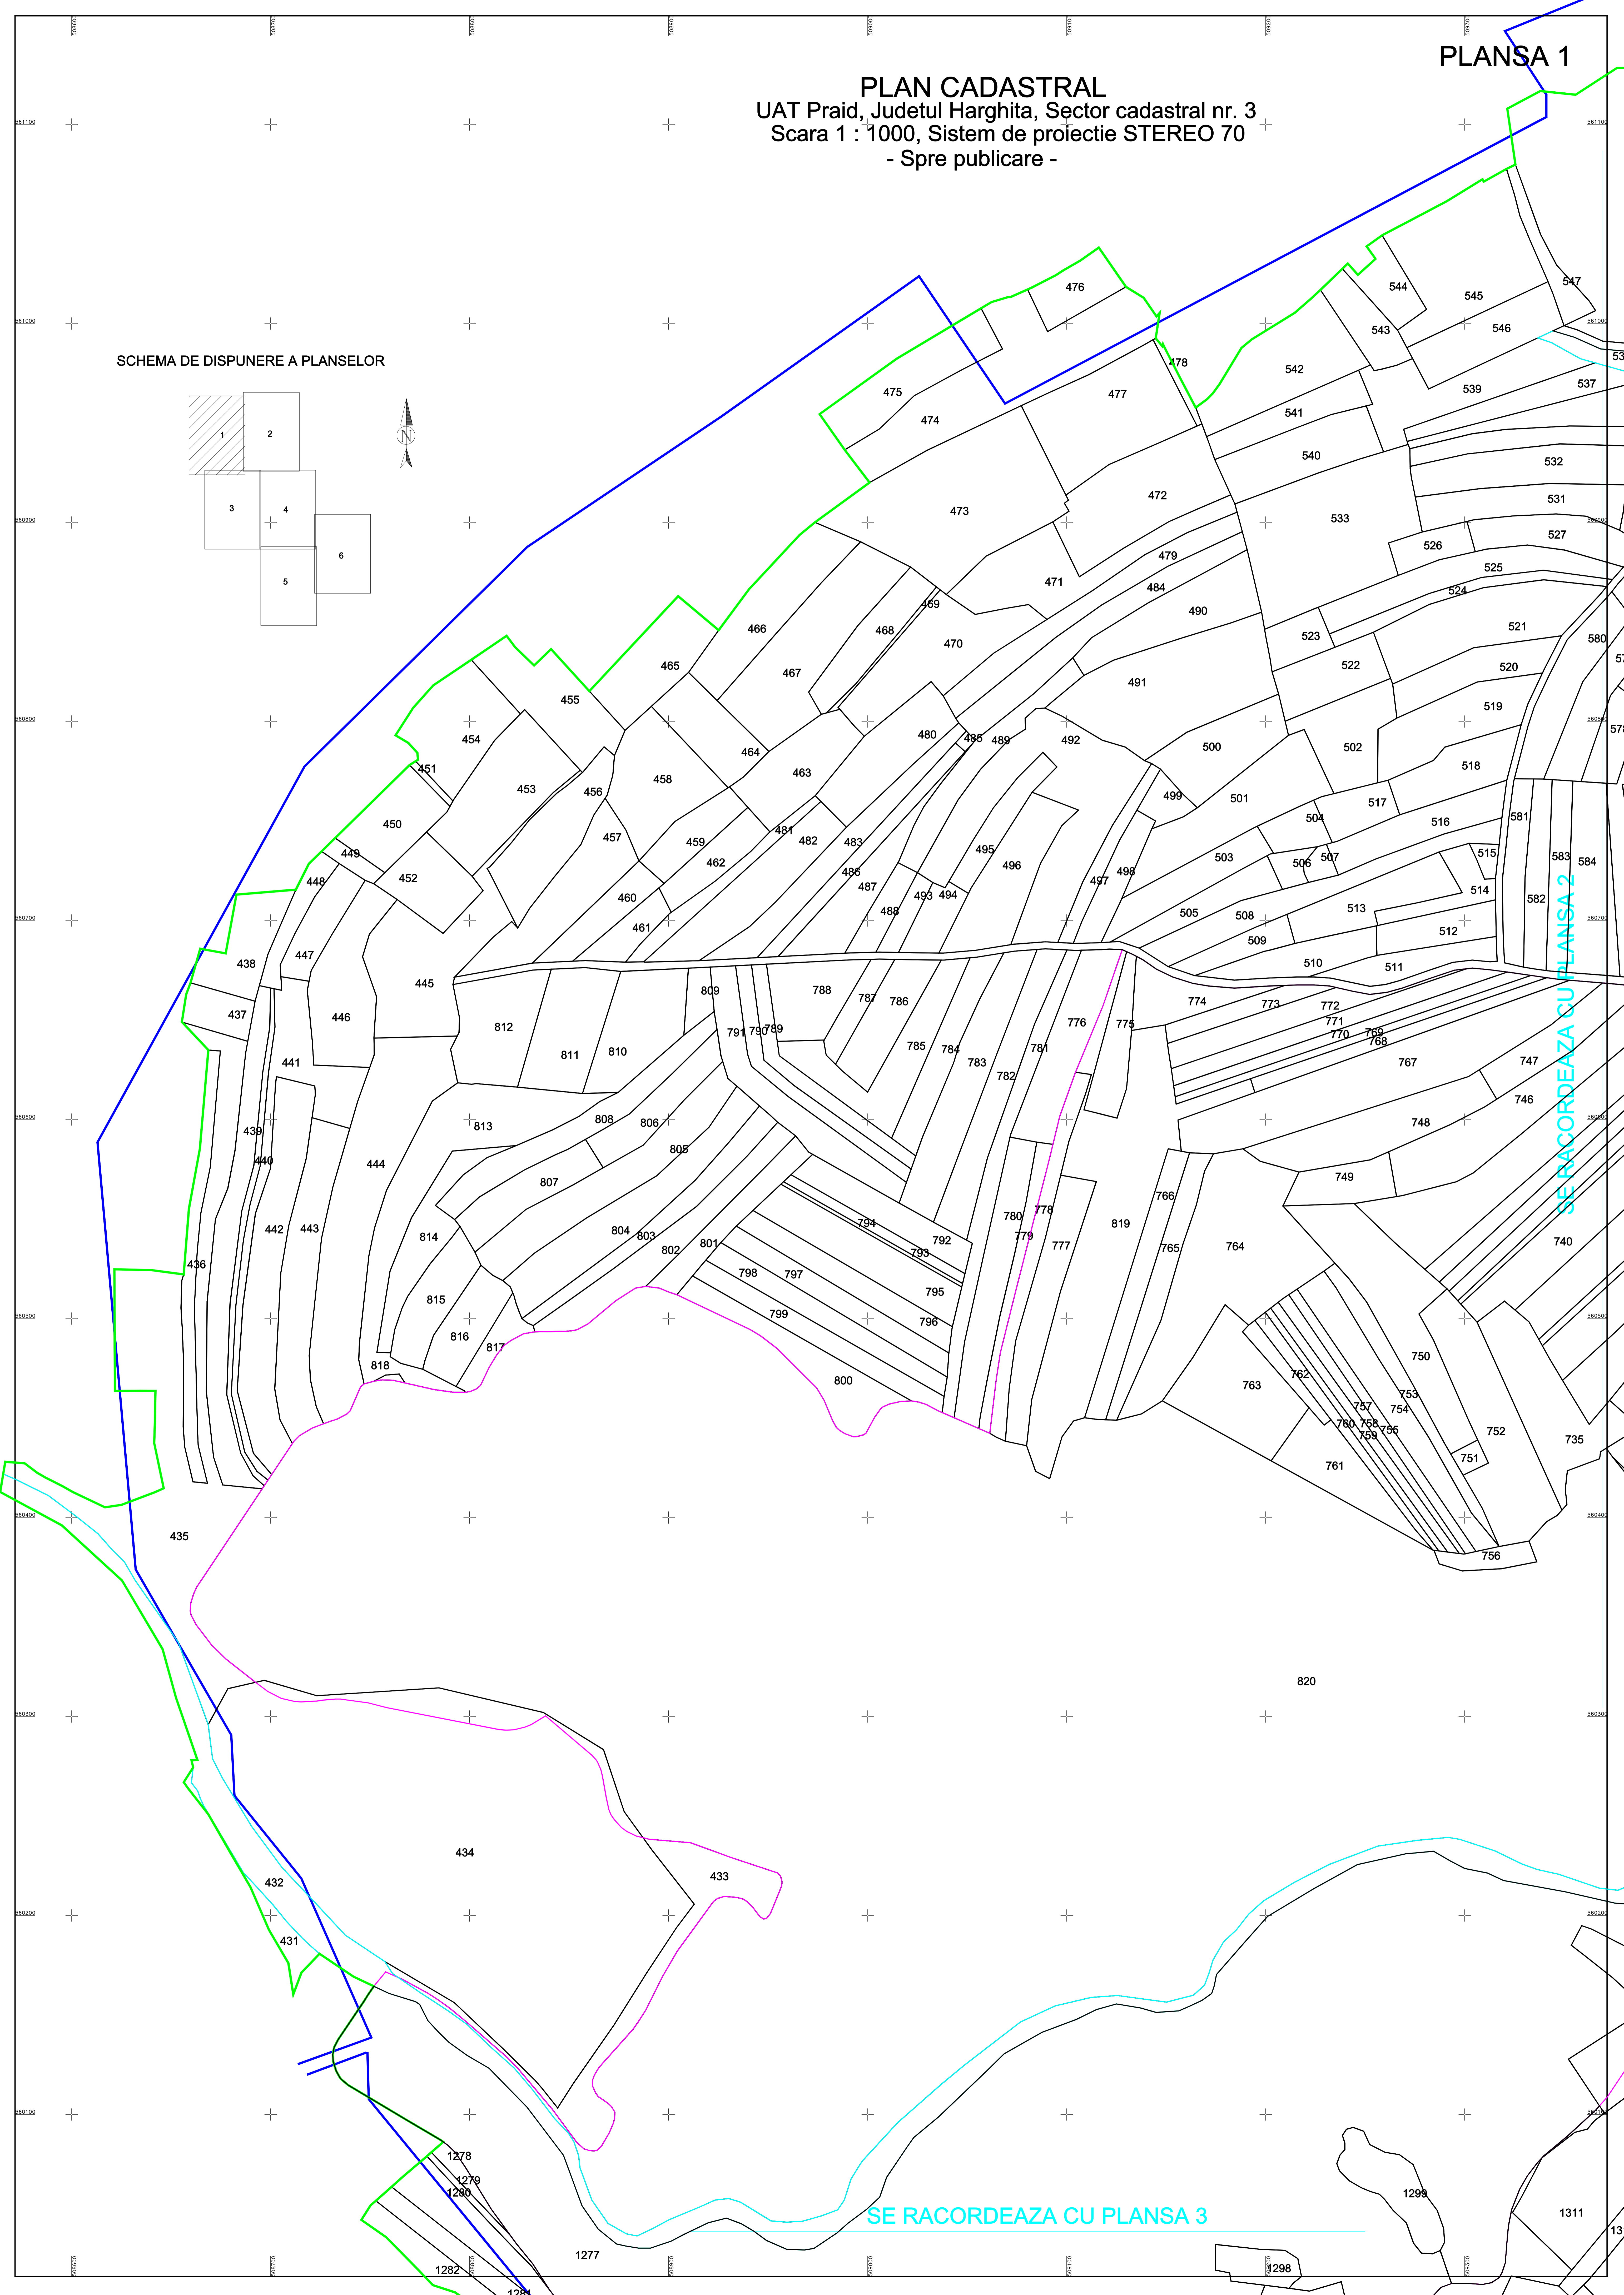

PLAN CADASTRAL  
UAT Praid, Județul Harghita, Sector cadastral nr. 3  
Scara 1 : 1000, Sistem de proiectie STEREO 70  
- Spre publicare -

SCHEMA DE DISPUNERE A PLANSELOR

SE RACORDEAZA CU PLANSĂ 2

SE RACORDEAZA CU PLANSĂ 3